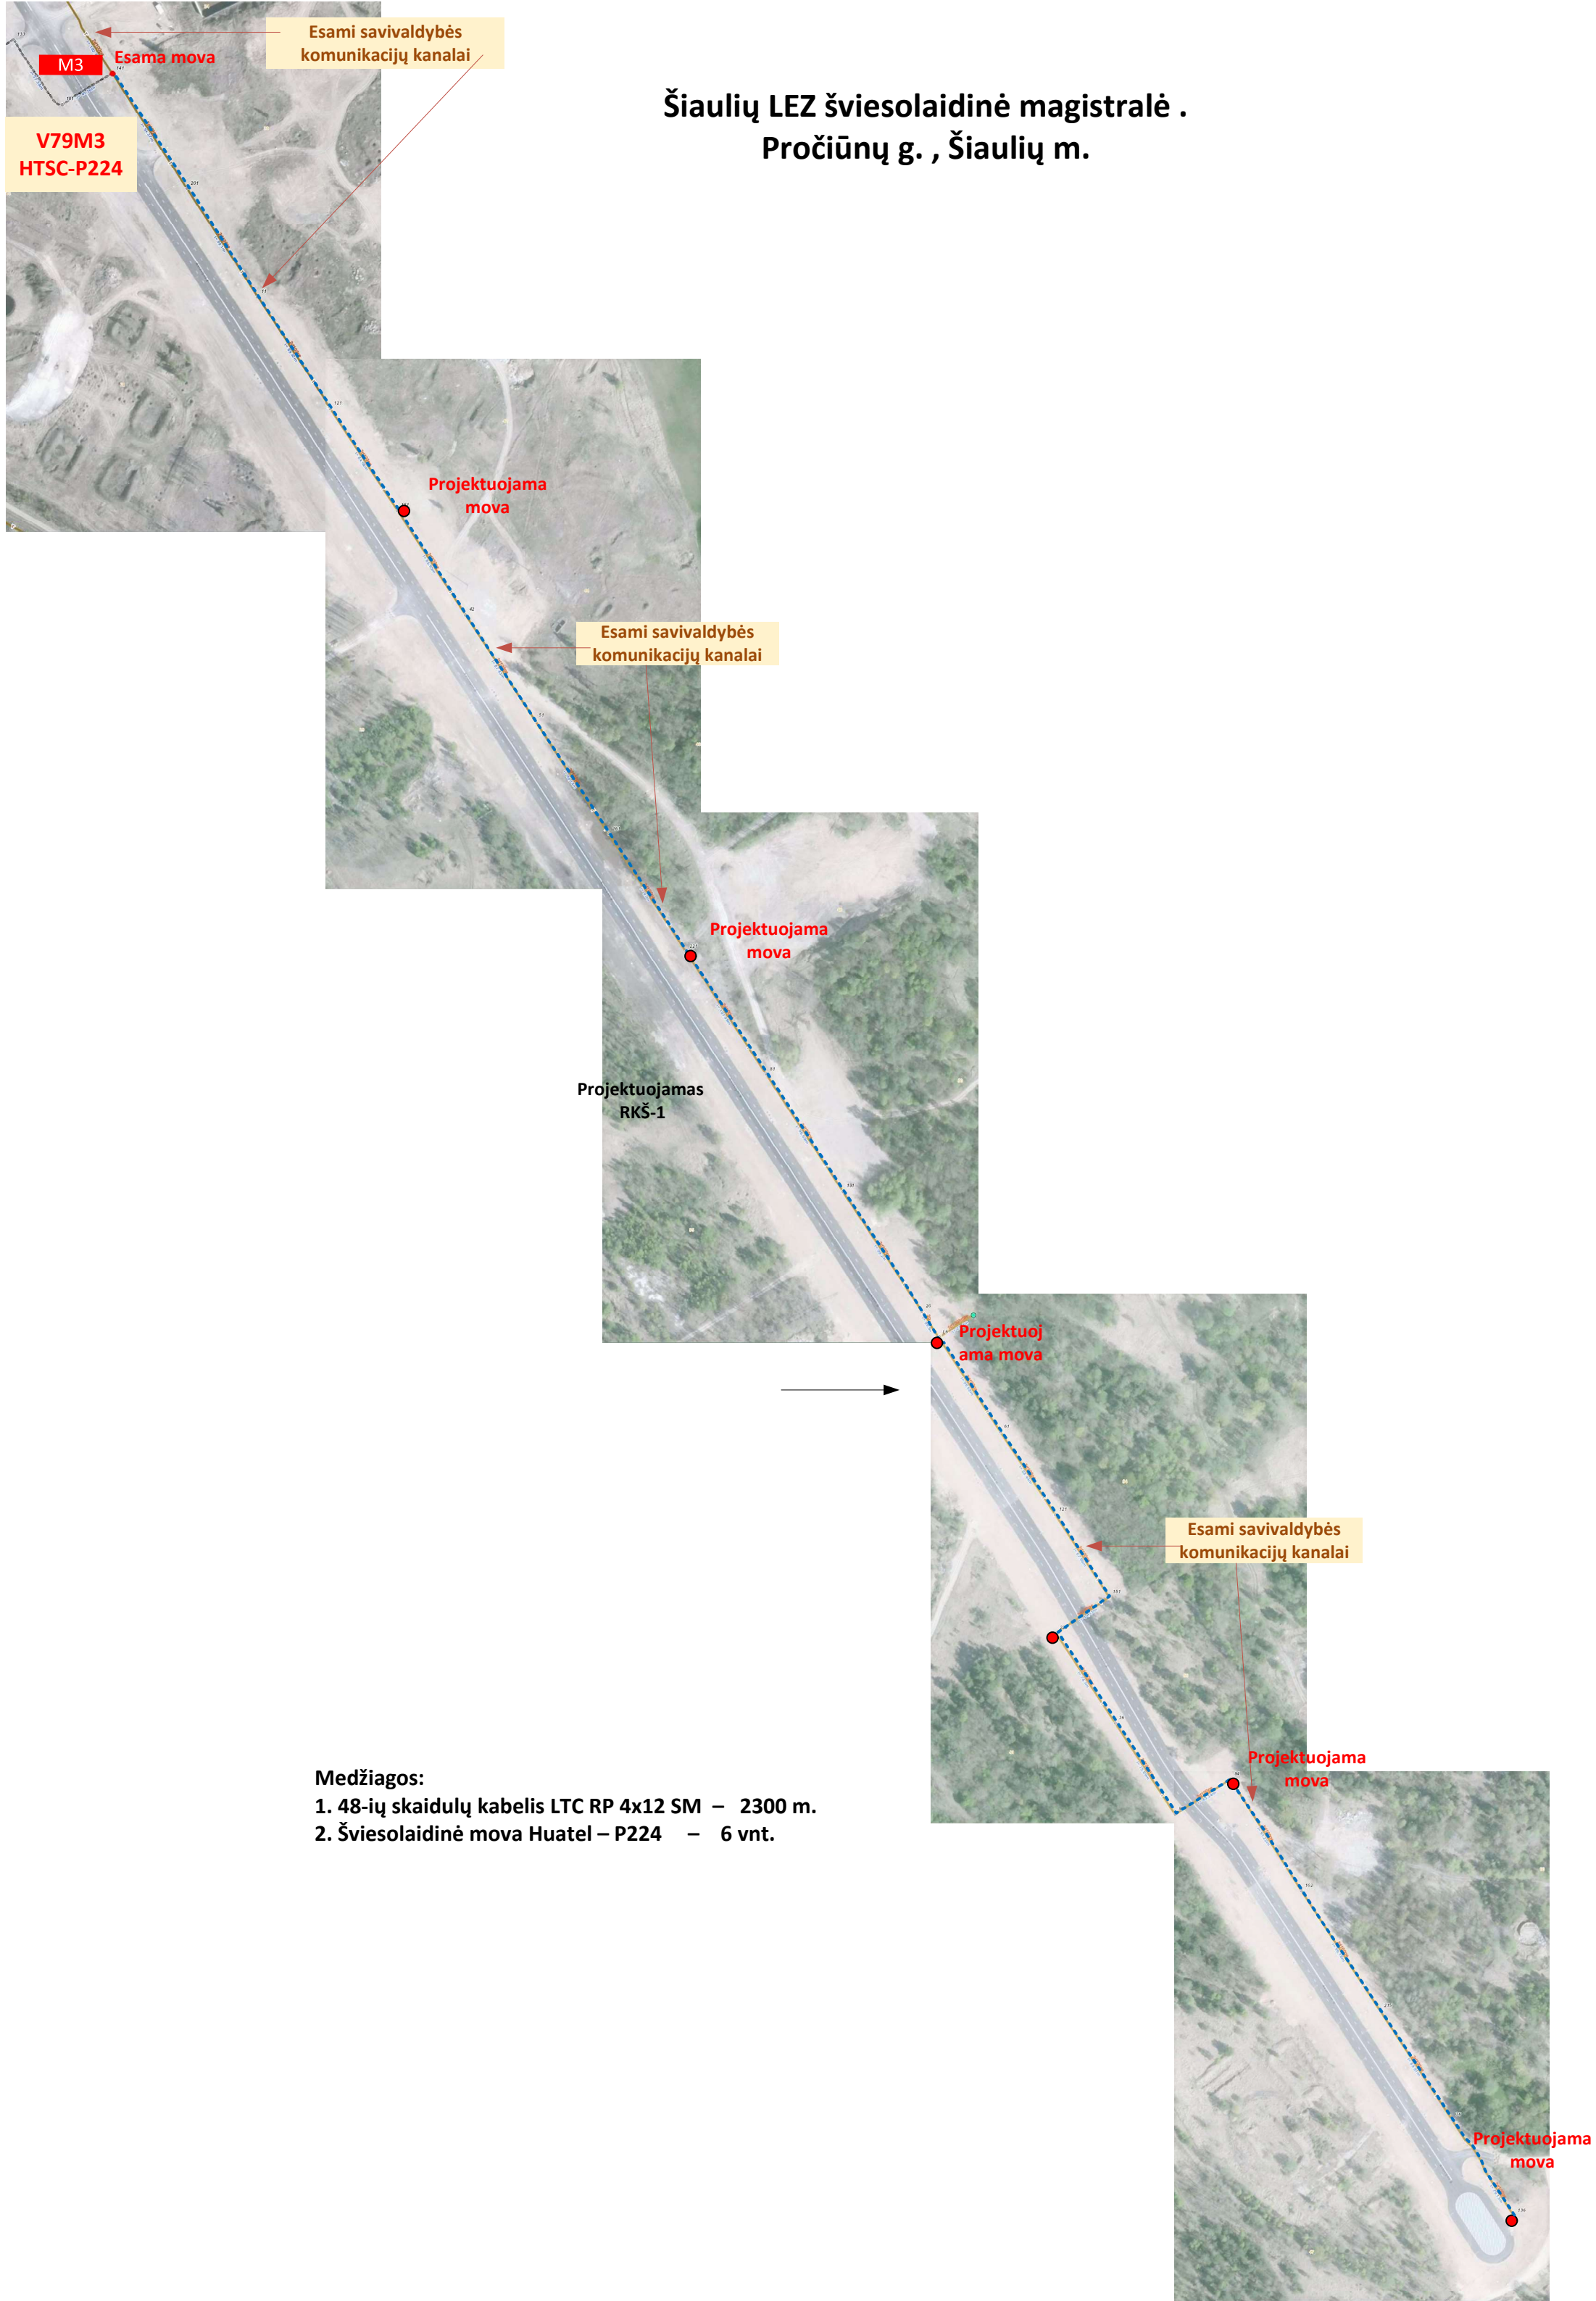

# Šiaulių LEZ šviesolaidinė magistralė . Pročiūnų g. , Šiaulių m.

### Medžiagos:

1. 48-ių skaidulų kabelis LTC RP 4x12 SM – 2300 m.
2. Šviesolaidinė mova Huatel – P224 – 6 vnt.